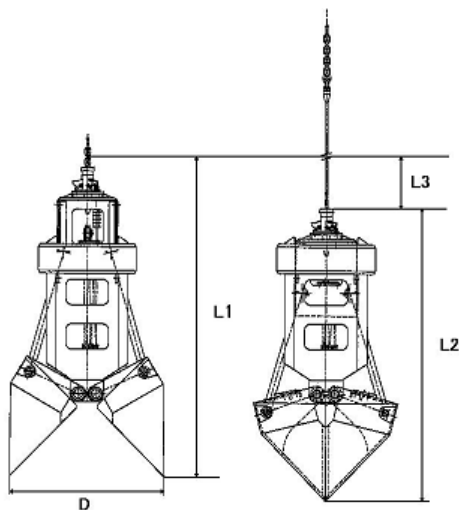

ハンマーグラブ (SKS-II シリーズ)

仕様

モデル	SKS-10 II	SKS-12 II	SKS-13 II	SKS-15 II	SKS-18 II
適用ケーシング外径 (mm)	980	1180	1280	1480	1780
ケーシング内径 (mm)	890	1090	1190	1390	1690
開幅 (mm)	840	1040	1140	1340	1640
つかみ容量 (m ³)	0.11	0.2	0.25	0.55	1.19
総重量 (kg)	2510	2610	2750	4000	4100
使用ワイヤーロープ (mm)	φ 18			φ 24	

寸法 & 写真

モデル	SKS-20 II	SKS-23 II	SKS-25 II	SKS-28 II	SKS-30 II
適用ケーシング外径 (mm)	1980	2280	2480	2780	2980
ケーシング内径 (mm)	1890	2160	2360	2660	2860
開幅 (mm)	1840	2100	2300	2600	2800
つかみ容量 (m ³)	1.43	1.75	1.75	3.17	3.17
総重量 (kg)	4200	8000	7960	9000	8960
使用ワイヤーロープ (mm)	φ 20	φ 33.5			

モデル	寸法 (mm)			
	L1	L2	L3	D
SKS-10 II	2817	2748	1274	840
SKS-12 II	2928	2806	1922	1040
SKS-13 II	2957	2864	1912	1140
SKS-15 II	4084	3984	1636	1340
SKS-18 II	4233	4093	2251	1640
SKS-20 II	4227	4070	2850	1840
SKS-23 II	5245	5007	3464	2100
SKS-25 II	5216	5007	3898	2300
SKS-28 II	5479	5185	4543	2600
SKS-30 II	5433	5185	5031	2800